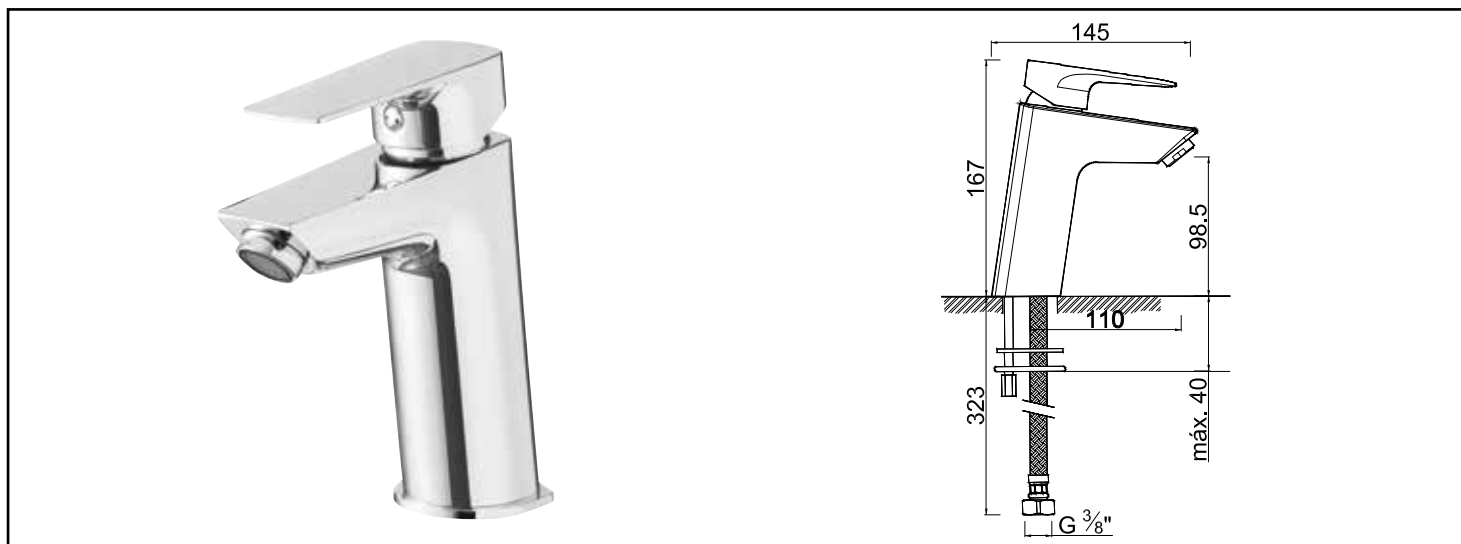

Référence : 501011702

MITIGEUR DE LAVABO TAILLE M ELY'O - CARTOUCHE C3 - BEC FIXE AVEC AÉRATEUR - ROLF

■ UN DESIGN ÉLÉGANT ET MODERNE.

■ INSTALLATION RAPIDE ET FACILE GRÂCE À LA TECHNOLOGIE FIXOFAST.

■ ECONOMIES D'EAU ET D'ÉNERGIE GRÂCE À LA TECHNOLOGIE C3.

DESCRIPTION	Chromé - Manette métal - Cartouche céramique Ø35 mm C3 - Bec fixe avec aérateur Classe A - Vidage Laiton NF avec tirette latérale - Un point de fixation avec système facilitant Fixofast - Flexibles d'alimentation EPDM livrés pré-montés 440 mm - NF classement EO C3 A2 U3 (BABA)
CARACTÉRISTIQUES	Chromé - Manette métal - Cartouche Ø35 mm - Bec fixe avec aérateur Classe A - Un point de fixation avec étrier inclinable FIXOFAST. - Flexibles EPDM pré-montés 440 mm. - Vidage laiton. - Tirette latérale. - Classement EO C3 A2 U3 (BABA).
APPLICATIONS	Robinetterie de lavabo.
CONDITIONS D'UTILISATION	Pression maximum : 5 bar - Pression d'utilisation : 3 bar - Température maximum de l'eau : 80°C (176°F) - produit Conforme aux réglementations en vigueur
COMPATIBILITÉ	S'installe sur tous les types de lavabo
PRÉCAUTION D'EMPLOI	1 point de fixation avec étrier inclinable. Livré avec flexibles EPDM pré-montés 440mm.
SPECIFICATIONS D'INSTALLATION	Permet l'équipement sanitaire des salles de bains et cuisine. Garantie 10 ans contre tout vice de fabrication y compris pour les cartouches - Cf conditions générales de vente
PRESCRIPTION DE POSE	Avant le montage nettoyer la tuyauterie pour éliminer toute impureté
PRESCRIPTION D'ENTRETIEN	Nettoyage à l'eau savonneuse avec un chiffon doux et bien sécher - Ne pas utiliser de produits nocifs, abrasifs ou chlorés